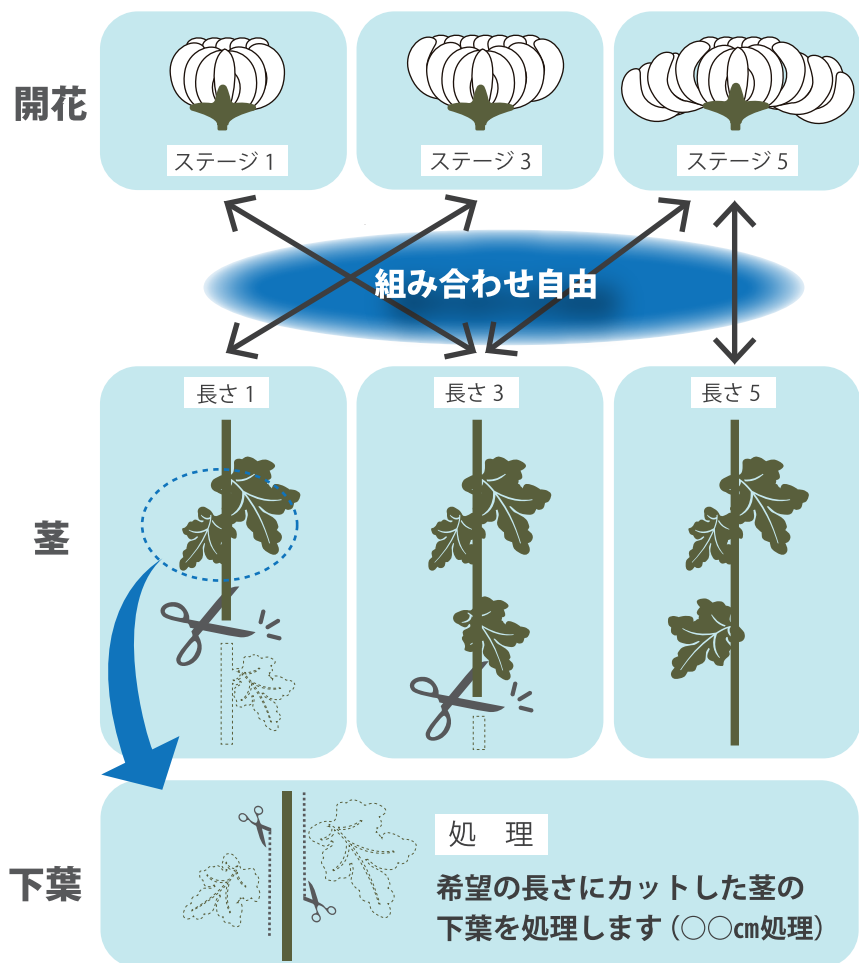

海外産取扱品目

	輪菊 中国産	SP マム マレーシア産	オリエンタルユリ 南米産	胡蝶蘭 台湾産
規格	2L~M	2L・M	3-5F	6-8F
色・品種	優花・神馬・白扇	白・黄・ピンク・MIX	シベリア・ソルボンヌ等	V3
	カーネーション 南米産	SP カーネーション 南米産	アルストロメリア 南米産	デンファレ タイ産
規格	60~65mm	60~65mm	75cm	L~M
色・品種	赤・薄ピンク・濃ピンク・白 黄・緑・橙・ファリダ コマチ・MIX 等	赤・薄ピンク・濃ピンク・白 黄・緑・橙・スカイライン スカーレット・MIX 等	白・黄・ピンク 紫・MIX 等	アンナ・ソニア ピンクレディ ビッグホワイト等

※印刷画像の為、実際の色と誤差がございます

新提案！ Readjust MUM リードジャストマム*

花祭壇で綺麗なスロープやグラデーション・開花レベルのそろった供花を作るのためには開花レベルを調整する事が必要不可欠！必要な開花レベルの菊がなくて困ったことはありませんか？
リードジャストマムなら、ご希望の開花レベルで茎の長さ・下葉処理を選んで納品する事が可能です。菊専用延命剤も使用しております。大幅な時間短縮と作業にかかるコスト削減が見込めます！

✓ オールセレクトシステム採用 (茎長さ・開花レベル・下葉処理)

開花ステージ・茎の長さは全部で5段階 ※ステージ規格等別紙参照

*リードジャストマムとは

「・・・を調整しなおす」という意味です

専門スタッフによる厳しい選別で商品化され、生花店様・生花部様向けの菊をリードジャストマムとして定義づけしました

✓ Readjust MUM リードジャストマムのセールスポイント

Conditioning Labo

[開花調整室]
—コンディショニングラボ—